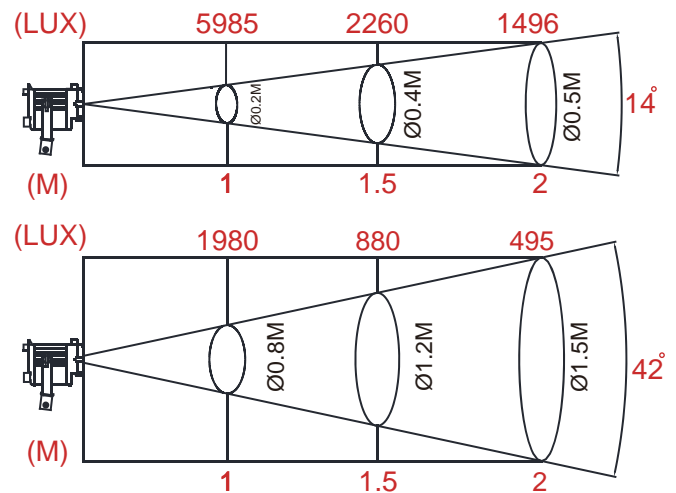

附有標準配件:
鋁製遮光葉片和不鏽鋼色片夾。

鎢絲聚光燈

300W佛式燈 (鎢絲燈)

前觀

後照

附有捆線繩及線上開關
(3米線 / 3蕊 x 1.5 平方公釐)

款式	LSW-001
瓦特數	300瓦 佛式
燈泡 / 燈座	CP81 / GY9.5
尺寸(公釐)	175(長) 220(寬) 260(高) / 公釐
淨重(公斤)	2.1公斤
鏡片直徑(公釐)	80公釐
遮光葉片(公釐)	128公釐
色片夾(公釐)	130公釐
連接螺栓	16 公釐 receiver