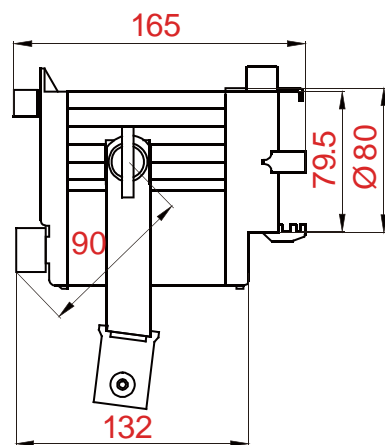

鎢絲燈系列防護等級為 IP23，具有 CE 認證。

鎢絲聚光燈

150W佛式燈(鎢絲燈)

前觀

後照

附有捆線繩及線上開關
(3米線 / 3蕊 x 1.5 平方公釐)

款式	LSW-010
瓦特數	150瓦 佛式
燈泡 / 燈座	G6.35
尺寸(公釐)	165(長) 146(寬) 205(高) / 公釐
淨重(公斤)	1.2公斤
鏡片直徑(公釐)	50公釐
遮光葉片(公釐)	77公釐
色片夾(公釐)	78公釐
連接螺栓	16 公釐 receiver

附有標準配件:
鋁製遮光葉片和不鏽鋼色片夾。

鎢絲聚光燈

300W佛式燈 (鎢絲燈)

前觀

後照

附有捆線繩及線上開關
(3米線 / 3蕊 x 1.5 平方公釐)

款式	LSW-001
瓦特數	300瓦 佛式
燈泡 / 燈座	CP81 / GY9.5
尺寸(公釐)	175(長) 220(寬) 260(高) / 公釐
淨重(公斤)	2.1公斤
鏡片直徑(公釐)	80公釐
遮光葉片(公釐)	128公釐
色片夾(公釐)	130公釐
連接螺栓	16 公釐 receiver

款式	LSW-003
瓦特數	1000瓦 佛式
燈泡 / 燈座	CP40/G22
尺寸(公釐)	270(長) 260(寬) 373(高) / 公釐
淨重(公斤)	5.3公斤
鏡片直徑(公釐)	130公釐
遮光葉片(公釐)	194公釐
色片夾(公釐)	192公釐
連接螺栓	16 公釐 adaptor

附有標準配件:

鋁製遮光葉片和不鏽鋼色片夾。

燈具附有:

3米長 / 3蕊 x 1.5 mmsq cable。

燈體前蓋和色片夾框架都附有彈夾設計，可以輕易打開燈體，檢測燈體內部。

款式	LSW-004
瓦特數	2000瓦 佛式
燈泡 / 燈座	CP72/G38
尺寸(公釐)	306(長) 362(寬) 562(高) / 公釐
淨重(公斤)	9公斤
鏡片直徑(公釐)	175公釐
遮光葉片(公釐)	245公釐
色片夾(公釐)	230公釐
連接螺柱	28公釐 Spigot