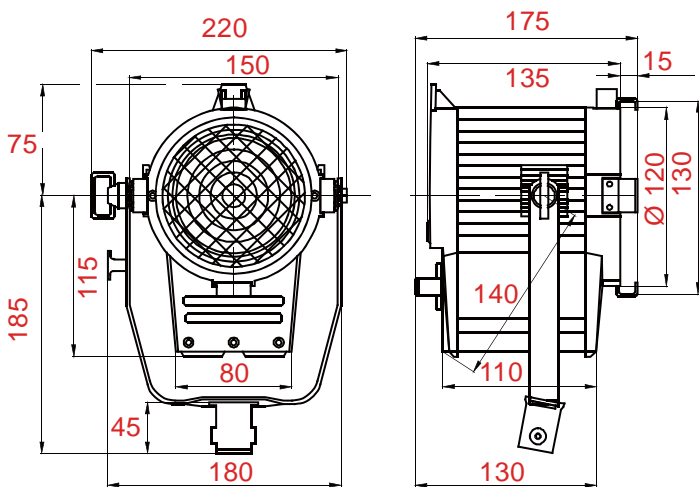

鎢絲燈系列防護等級為 IP23，具有 CE 認證。

鎢絲聚光燈

150W佛式燈(鎢絲燈)

前觀

後照

附有捆線繩及線上開關
(3米線 / 3蕊 x 1.5 平方公釐)

款式	LSW-010
瓦特數	150瓦 佛式
燈泡 / 燈座	G6.35
尺寸(公釐)	165(長) 146(寬) 205(高) / 公釐
淨重(公斤)	1.2公斤
鏡片直徑(公釐)	50公釐
遮光葉片(公釐)	77公釐
色片夾(公釐)	78公釐
連接螺栓	16 公釐 receiver

附有標準配件:
鋁製遮光葉片和不鏽鋼色片夾。

鎢絲聚光燈

300W佛式燈 (鎢絲燈)

前觀

後照

附有捆線繩及線上開關
(3米線 / 3蕊 x 1.5 平方公釐)

款式	LSW-001
瓦特數	300瓦 佛式
燈泡 / 燈座	CP81 / GY9.5
尺寸(公釐)	175(長) 220(寬) 260(高) / 公釐
淨重(公斤)	2.1公斤
鏡片直徑(公釐)	80公釐
遮光葉片(公釐)	128公釐
色片夾(公釐)	130公釐
連接螺栓	16 公釐 receiver

附有標準配件：
鋁製遮光葉片和不鏽鋼色片夾。

鎢絲聚光燈

650W佛式燈(鎢絲燈)

前觀

後照

附有捆線繩及線上開關
(3米線 / 3蕊 x 1.5 平方公釐)

款式	LSW-002
瓦特數	650瓦 佛式
燈泡 / 燈座	CP89/GY9.5
尺寸(公釐)	195(長) 225(寬) 325(高) / 公釐
淨重(公斤)	2.5公斤
鏡片直徑(公釐)	112公釐
遮光葉片(公釐)	162公釐
色片夾(公釐)	170公釐
連接螺栓	16 公釐 receiver

燈體前蓋和色片夾框架都附有彈夾設計，可以輕易打開燈體，檢測燈體內部。

款式	LSW-004
瓦特數	2000瓦 佛式
燈泡 / 燈座	CP72/G38
尺寸(公釐)	306(長) 362(寬) 562(高) / 公釐
淨重(公斤)	9公斤
鏡片直徑(公釐)	175公釐
遮光葉片(公釐)	245公釐
色片夾(公釐)	230公釐
連接螺柱	28公釐 Spigot