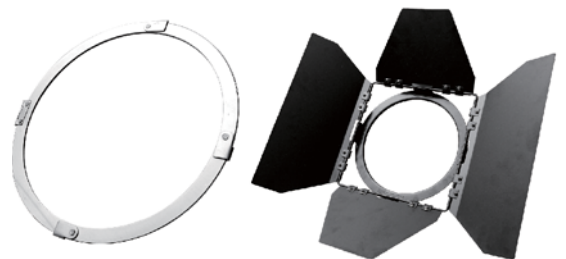

附有標準配件:

鋁製遮光葉片和不鏽鋼色片夾。

燈具附有:

3米長 / 3蕊 x 1.5 mmsq cable。