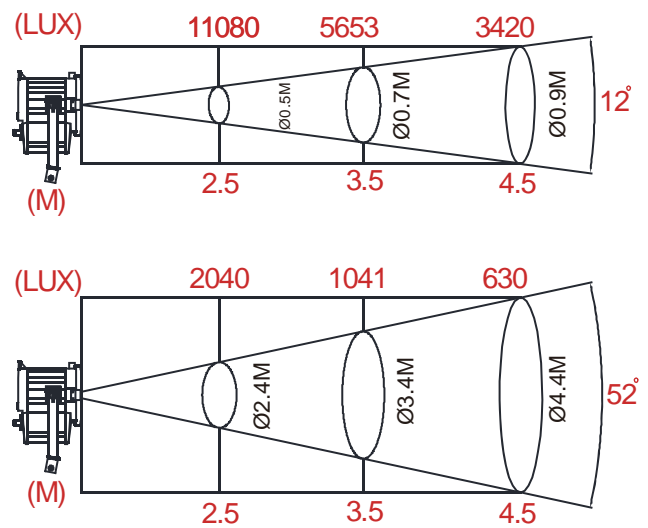

附有標準配件：
鋁製遮光葉片和不鏽鋼色片夾。

鎢絲聚光燈

650W佛式燈(鎢絲燈)

前觀

後照

附有捆線繩及線上開關
(3米線 / 3蕊 x 1.5 平方公釐)

款式	LSW-002
瓦特數	650瓦 佛式
燈泡 / 燈座	CP89/GY9.5
尺寸(公釐)	195(長) 225(寬) 325(高) / 公釐
淨重(公斤)	2.5公斤
鏡片直徑(公釐)	112公釐
遮光葉片(公釐)	162公釐
色片夾(公釐)	170公釐
連接螺栓	16 公釐 receiver