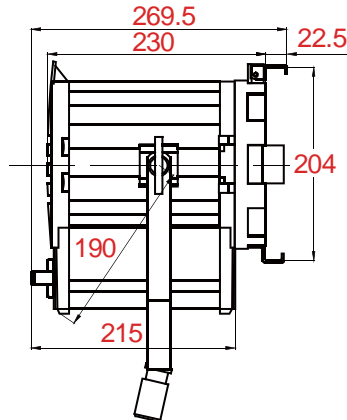

附有標準配件：
鋁製遮光葉片和不鏽鋼色片夾。

鎢絲聚光燈

650W佛式燈(鎢絲燈)

前觀

後照

附有捆線繩及線上開關
(3米線 / 3蕊 x 1.5 平方公釐)

款式	LSW-002
瓦特數	650瓦 佛式
燈泡 / 燈座	CP89/GY9.5
尺寸(公釐)	195(長) 225(寬) 325(高) / 公釐
淨重(公斤)	2.5公斤
鏡片直徑(公釐)	112公釐
遮光葉片(公釐)	162公釐
色片夾(公釐)	170公釐
連接螺栓	16 公釐 receiver

款式	LSW-003
瓦特數	1000瓦 佛式
燈泡 / 燈座	CP40/G22
尺寸(公釐)	270(長) 260(寬) 373(高) / 公釐
淨重(公斤)	5.3公斤
鏡片直徑(公釐)	130公釐
遮光葉片(公釐)	194公釐
色片夾(公釐)	192公釐
連接螺栓	16 公釐 adaptor

附有標準配件:

鋁製遮光葉片和不鏽鋼色片夾。

燈具附有:

3米長 / 3蕊 x 1.5 mmsq cable。

燈體前蓋和色片夾框架都附有彈夾設計，可以輕易打開燈體，檢測燈體內部。

款式	LSW-004
瓦特數	2000瓦 佛式
燈泡 / 燈座	CP72/G38
尺寸(公釐)	306(長) 362(寬) 562(高) / 公釐
淨重(公斤)	9公斤
鏡片直徑(公釐)	175公釐
遮光葉片(公釐)	245公釐
色片夾(公釐)	230公釐
連接螺柱	28公釐 Spigot