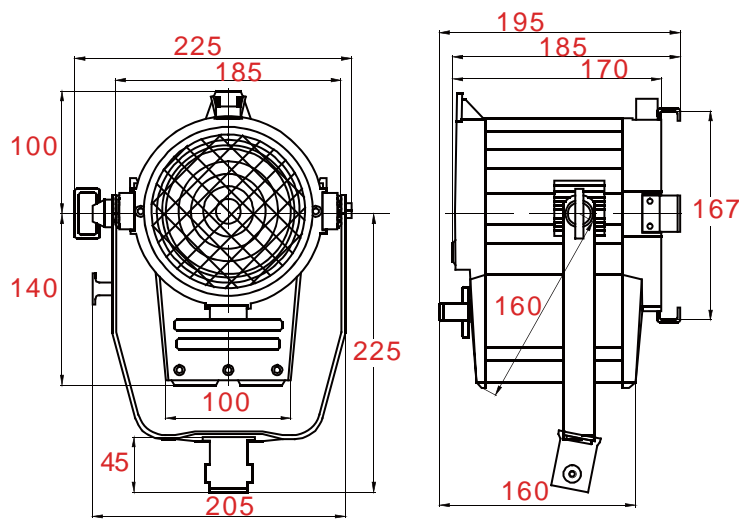

附有標準配件:
鋁製遮光葉片和不鏽鋼色片夾。

鎢絲聚光燈

300W佛式燈 (鎢絲燈)

前觀

後照

附有捆線繩及線上開關
(3米線 / 3蕊 x 1.5 平方公釐)

款式	LSW-001
瓦特數	300瓦 佛式
燈泡 / 燈座	CP81 / GY9.5
尺寸(公釐)	175(長) 220(寬) 260(高) / 公釐
淨重(公斤)	2.1公斤
鏡片直徑(公釐)	80公釐
遮光葉片(公釐)	128公釐
色片夾(公釐)	130公釐
連接螺栓	16 公釐 receiver

附有標準配件：
鋁製遮光葉片和不鏽鋼色片夾。

鎢絲聚光燈

650W佛式燈(鎢絲燈)

前觀

後照

附有捆線繩及線上開關
(3米線 / 3蕊 x 1.5 平方公釐)

款式	LSW-002
瓦特數	650瓦 佛式
燈泡 / 燈座	CP89/GY9.5
尺寸(公釐)	195(長) 225(寬) 325(高) / 公釐
淨重(公斤)	2.5公斤
鏡片直徑(公釐)	112公釐
遮光葉片(公釐)	162公釐
色片夾(公釐)	170公釐
連接螺栓	16 公釐 receiver

款式	LSW-003
瓦特數	1000瓦 佛式
燈泡 / 燈座	CP40/G22
尺寸(公釐)	270(長) 260(寬) 373(高) / 公釐
淨重(公斤)	5.3公斤
鏡片直徑(公釐)	130公釐
遮光葉片(公釐)	194公釐
色片夾(公釐)	192公釐
連接螺栓	16 公釐 adaptor

附有標準配件:

鋁製遮光葉片和不鏽鋼色片夾。

燈具附有:

3米長 / 3蕊 x 1.5 mmsq cable。

燈體前蓋和色片夾框架都附有彈夾設計，可以輕易打開燈體，檢測燈體內部。

款式	LSW-004
瓦特數	2000瓦 佛式
燈泡 / 燈座	CP72/G38
尺寸(公釐)	306(長) 362(寬) 562(高) / 公釐
淨重(公斤)	9公斤
鏡片直徑(公釐)	175公釐
遮光葉片(公釐)	245公釐
色片夾(公釐)	230公釐
連接螺柱	28公釐 Spigot