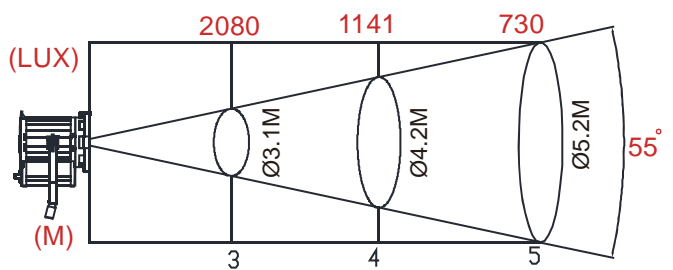

款式	LSW-003
瓦特數	1000瓦 佛式
燈泡 / 燈座	CP40/G22
尺寸(公釐)	270(長) 260(寬) 373(高) / 公釐
淨重(公斤)	5.3公斤
鏡片直徑(公釐)	130公釐
遮光葉片(公釐)	194公釐
色片夾(公釐)	192公釐
連接螺栓	16 公釐 adaptor

附有標準配件:

鋁製遮光葉片和不鏽鋼色片夾。

燈具附有:

3米長 / 3蕊 x 1.5 mmsq cable。