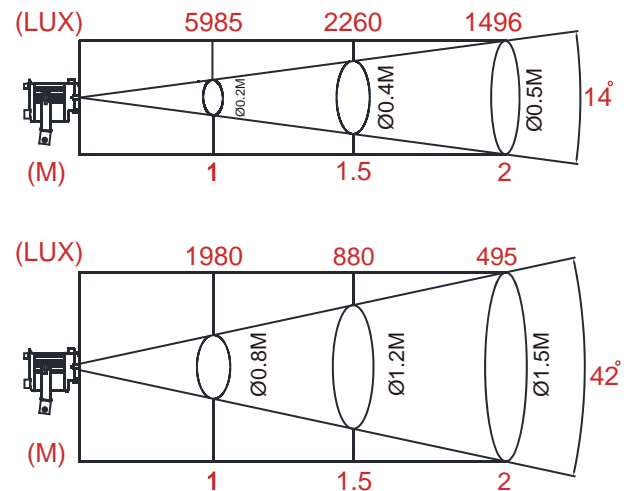

鎢絲燈系列防護等級為 IP23，具有 CE 認證。

鎢絲聚光燈

150W佛式燈(鎢絲燈)

前觀

後照

附有捆線繩及線上開關
(3米線 / 3蕊 x 1.5 平方公釐)

款式	LSW-010
瓦特數	150瓦 佛式
燈泡 / 燈座	G6.35
尺寸(公釐)	165(長) 146(寬) 205(高) / 公釐
淨重(公斤)	1.2公斤
鏡片直徑(公釐)	50公釐
遮光葉片(公釐)	77公釐
色片夾(公釐)	78公釐
連接螺栓	16 公釐 receiver