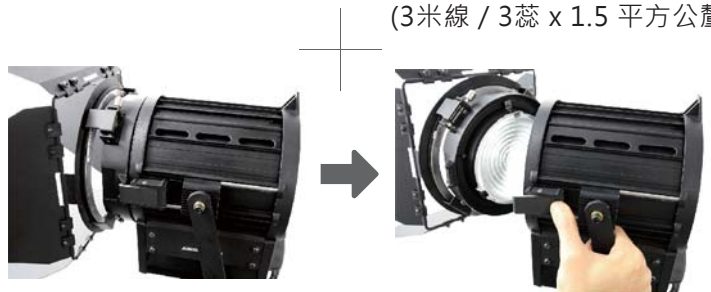

附有標準配件:
鋁製遮光葉片和不鏽鋼色片夾。

鎢絲聚光燈

1000W佛式燈(鎢絲燈)

前觀

拿掉固定旋鈕 則變成合適
28公釐的轉接器。

後照

附有捆線繩及線上開關
(3米線 / 3蕊 x 1.5 平方公釐)

簡單的按壓前蓋彈夾即可輕易打開燈體做檢
測維修動作。