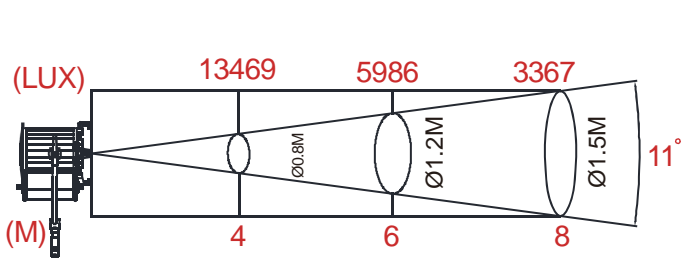

燈體前蓋和色片夾框架都附有彈夾設計，可以輕易打開燈體，檢測燈體內部。

款式	LSW-004
瓦特數	2000瓦 佛式
燈泡 / 燈座	CP72/G38
尺寸(公釐)	306(長) 362(寬) 562(高) / 公釐
淨重(公斤)	9公斤
鏡片直徑(公釐)	175公釐
遮光葉片(公釐)	245公釐
色片夾(公釐)	230公釐
連接螺柱	28公釐 Spigot