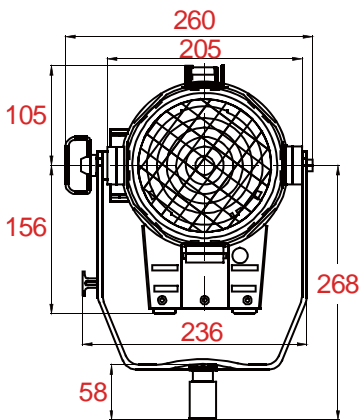

附有標準配件：
鋁製遮光葉片和不鏽鋼色片夾。

鎢絲聚光燈

650W佛式燈(鎢絲燈)

前觀

後照

附有捆線繩及線上開關
(3米線 / 3蕊 x 1.5 平方公釐)

款式	LSW-002
瓦特數	650瓦 佛式
燈泡 / 燈座	CP89/GY9.5
尺寸(公釐)	195(長) 225(寬) 325(高) / 公釐
淨重(公斤)	2.5公斤
鏡片直徑(公釐)	112公釐
遮光葉片(公釐)	162公釐
色片夾(公釐)	170公釐
連接螺栓	16 公釐 receiver

附有標準配件:
鋁製遮光葉片和不鏽鋼色片夾。

鎢絲聚光燈

1000W佛式燈(鎢絲燈)

前觀

拿掉固定旋鈕 則變成合適
28公釐的轉接器。

後照

附有捆線繩及線上開關
(3米線 / 3蕊 x 1.5 平方公釐)

簡單的按壓前蓋彈夾即可輕易打開燈體做檢
測維修動作。

款式	LSW-003
瓦特數	1000瓦 佛式
燈泡 / 燈座	CP40/G22
尺寸(公釐)	270(長) 260(寬) 373(高) / 公釐
淨重(公斤)	5.3公斤
鏡片直徑(公釐)	130公釐
遮光葉片(公釐)	194公釐
色片夾(公釐)	192公釐
連接螺栓	16 公釐 adaptor

附有標準配件:

鋁製遮光葉片和不鏽鋼色片夾。

燈具附有:

3米長 / 3蕊 x 1.5 mmsq cable。

燈體前蓋和色片夾框架都附有彈夾設計，可以輕易打開燈體，檢測燈體內部。

款式	LSW-004
瓦特數	2000瓦 佛式
燈泡 / 燈座	CP72/G38
尺寸(公釐)	306(長) 362(寬) 562(高) / 公釐
淨重(公斤)	9公斤
鏡片直徑(公釐)	175公釐
遮光葉片(公釐)	245公釐
色片夾(公釐)	230公釐
連接螺柱	28公釐 Spigot