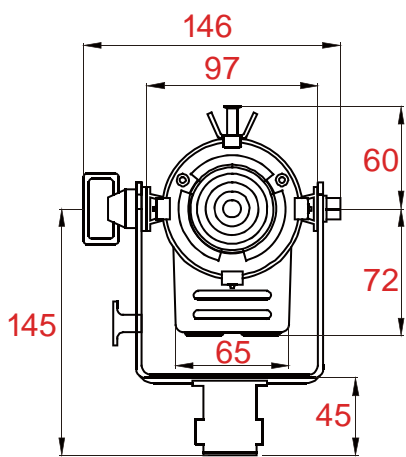

鎢絲燈系列防護等級為 IP23，具有 CE 認證。

鎢絲聚光燈

150W佛式燈(鎢絲燈)

前觀

後照

附有捆線繩及線上開關
(3米線 / 3蕊 x 1.5 平方公釐)

款式	LSW-010
瓦特數	150瓦 佛式
燈泡 / 燈座	G6.35
尺寸(公釐)	165(長) 146(寬) 205(高) / 公釐
淨重(公斤)	1.2公斤
鏡片直徑(公釐)	50公釐
遮光葉片(公釐)	77公釐
色片夾(公釐)	78公釐
連接螺栓	16 公釐 receiver

附有標準配件:
鋁製遮光葉片和不鏽鋼色片夾。

鎢絲聚光燈

300W佛式燈 (鎢絲燈)

前觀

後照

附有捆線繩及線上開關
(3米線 / 3蕊 x 1.5 平方公釐)

款式	LSW-001
瓦特數	300瓦 佛式
燈泡 / 燈座	CP81 / GY9.5
尺寸(公釐)	175(長) 220(寬) 260(高) / 公釐
淨重(公斤)	2.1公斤
鏡片直徑(公釐)	80公釐
遮光葉片(公釐)	128公釐
色片夾(公釐)	130公釐
連接螺栓	16 公釐 receiver

附有標準配件：
鋁製遮光葉片和不鏽鋼色片夾。

鎢絲聚光燈

650W佛式燈(鎢絲燈)

前觀

後照

附有捆線繩及線上開關
(3米線 / 3蕊 x 1.5 平方公釐)

款式	LSW-002
瓦特數	650瓦 佛式
燈泡 / 燈座	CP89/GY9.5
尺寸(公釐)	195(長) 225(寬) 325(高) / 公釐
淨重(公斤)	2.5公斤
鏡片直徑(公釐)	112公釐
遮光葉片(公釐)	162公釐
色片夾(公釐)	170公釐
連接螺栓	16 公釐 receiver

燈體前蓋和色片夾框架都附有彈夾設計，可以輕易打開燈體，檢測燈體內部。

款式	LSW-004
瓦特數	2000瓦 佛式
燈泡 / 燈座	CP72/G38
尺寸(公釐)	306(長) 362(寬) 562(高) / 公釐
淨重(公斤)	9公斤
鏡片直徑(公釐)	175公釐
遮光葉片(公釐)	245公釐
色片夾(公釐)	230公釐
連接螺柱	28公釐 Spigot