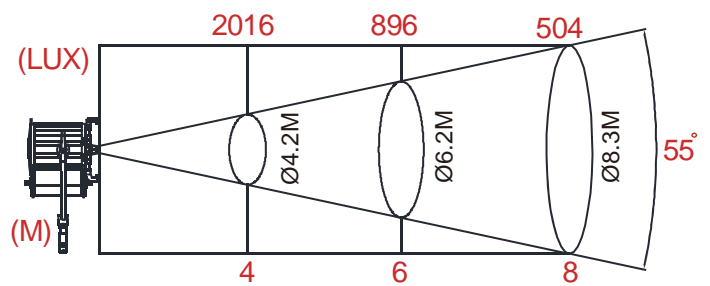

燈體前蓋和色片夾框架都附有彈夾設計，可以輕易打開燈體，檢測燈體內部。

款式	LSW-004
瓦特數	2000瓦 佛式
燈泡 / 燈座	CP72/G38
尺寸(公釐)	306(長) 362(寬) 562(高) / 公釐
淨重(公斤)	9公斤
鏡片直徑(公釐)	175公釐
遮光葉片(公釐)	245公釐
色片夾(公釐)	230公釐
連接螺柱	28公釐 Spigot