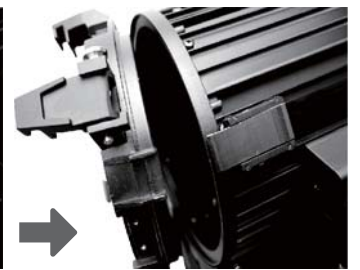

鎢絲聚光燈

2000W佛式燈(鎢絲燈)

所有的燈具都配有一條捆線繩；線上型開關設計方便操作。

燈具前後底座都有一個耐熱性塑膠材質的可調式旋鈕，方便調整燈光焦距。

燈具附有：

3米長 / 3蕊 x 2.5 平方公釐電線 (2000瓦佛式燈)

螺旋狀出線珠的設計能延長電源線線頭壽命，避免因為長期使用下所造成的破損。

棘齒(防倒轉)手把和連結燈體的位置附有剎車片，能輕易的調整燈光角度，確實鎖住手把固定。