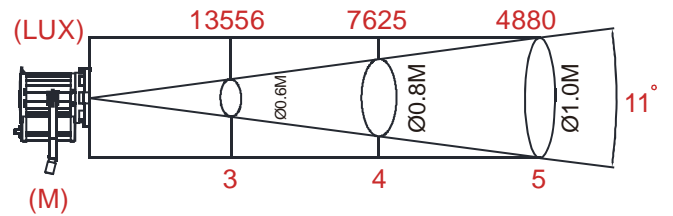

款式	LSW-003
瓦特數	1000瓦 佛式
燈泡 / 燈座	CP40/G22
尺寸(公釐)	270(長) 260(寬) 373(高) / 公釐
淨重(公斤)	5.3公斤
鏡片直徑(公釐)	130公釐
遮光葉片(公釐)	194公釐
色片夾(公釐)	192公釐
連接螺栓	16 公釐 adaptor