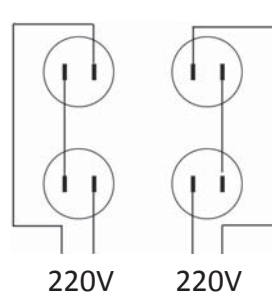

SB-369-A72  
(配 72 cm 導線)  
SB-369-A150  
(配 150 cm 導線)

12眼觀眾燈  
燈泡: 120V 650W  
輸入功率: 220V

220V 220V 220V

SB-3612-A72  
(配 72 cm 導線)  
SB-3612-A150  
(配 150 cm 導線)

PAR64 4眼觀眾燈  
燈泡: 120V 1000W  
輸入功率: 220V