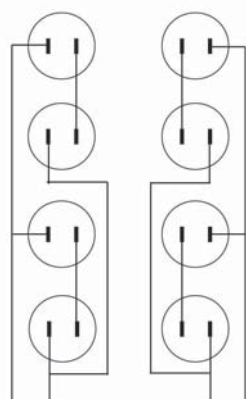

# 觀眾燈

8眼觀眾燈  
燈泡: 120V 650W  
輸入功率: 220V

220V 220V

SB-368-B72  
(配 72 cm 導線)  
SB-368-B150  
(配 150 cm 導線)

8眼觀眾燈  
燈泡: 28V 250W  
輸入功率: 220V

220V

SB-368-C72  
(配 72 cm 導線)  
SB-368-C150  
(配 150 cm 導線)

8眼觀眾燈  
燈泡: 120V 650W  
輸入功率: 120V

120V 120V

SB-368-E72  
(配 72 cm 導線)  
SB-368-E150  
(配 150 cm 導線)

8眼觀眾燈  
燈泡: 28V 250W  
輸入功率: 120V

120V 120V

SB-368-F72  
(配 72 cm 導線)  
SB-368-F150  
(配 150 cm 導線)

9眼觀眾燈  
燈泡: 28V 250W  
輸入功率: 120V

120V 120V 120V

SB-369-A72  
(配 72 cm 導線)  
SB-369-A150  
(配 150 cm 導線)

12眼觀眾燈  
燈泡: 120V 650W  
輸入功率: 220V

220V 220V 220V

SB-3612-A72  
(配 72 cm 導線)  
SB-3612-A150  
(配 150 cm 導線)

PAR64 4眼觀眾燈  
燈泡: 120V 1000W  
輸入功率: 220V

220V 220V

SB-644-B72  
(配 72 cm 導線)

PAR64 4眼觀眾燈  
燈泡: 220V 1000W  
輸入功率: 220V

220V 220V

SB-644  
(配 72 cm 導線)  
同時適合  
110V/1000W  
的燈泡以  
120V電壓輸入