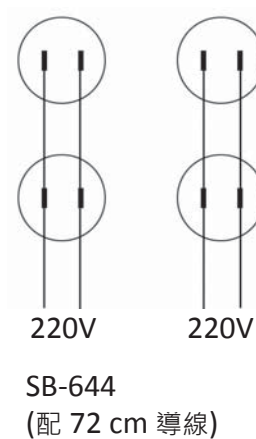

# 觀眾燈

8眼觀眾燈  
燈泡: 120V 650W  
輸入功率: 220V

220V 220V

SB-368-B72  
(配 72 cm 導線)  
SB-368-B150  
(配 150 cm 導線)

8眼觀眾燈  
燈泡: 28V 250W  
輸入功率: 220V

220V

SB-368-C72  
(配 72 cm 導線)  
SB-368-C150  
(配 150 cm 導線)

8眼觀眾燈  
燈泡: 120V 650W  
輸入功率: 120V

120V 120V

SB-368-E72  
(配 72 cm 導線)  
SB-368-E150  
(配 150 cm 導線)

8眼觀眾燈  
燈泡: 28V 250W  
輸入功率: 120V

120V 120V

SB-368-F72  
(配 72 cm 導線)  
SB-368-F150  
(配 150 cm 導線)

9眼觀眾燈  
燈泡: 28V 250W  
輸入功率: 120V

120V 120V 120V

SB-369-A72  
(配 72 cm 導線)  
SB-369-A150  
(配 150 cm 導線)

12眼觀眾燈  
燈泡: 120V 650W  
輸入功率: 220V

220V 220V 220V

SB-3612-A72  
(配 72 cm 導線)  
SB-3612-A150  
(配 150 cm 導線)

PAR64 4眼觀眾燈  
燈泡: 120V 1000W  
輸入功率: 220V

220V 220V

SB-644-B72  
(配 72 cm 導線)

PAR64 4眼觀眾燈  
燈泡: 220V 1000W  
輸入功率: 220V

220V 220V

SB-644  
(配 72 cm 導線)  
同時適合  
110V/1000W  
的燈泡以  
120V電壓輸入