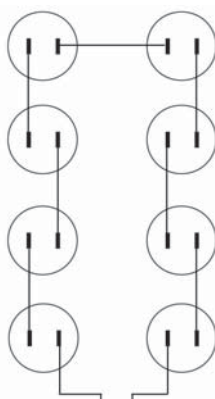

# 觀眾燈

8眼觀眾燈  
燈泡: 120V 650W  
輸入功率: 220V

220V 220V

SB-368-B72  
(配 72 cm 導線)  
SB-368-B150  
(配 150 cm 導線)

8眼觀眾燈  
燈泡: 28V 250W  
輸入功率: 220V

220V

SB-368-C72  
(配 72 cm 導線)  
SB-368-C150  
(配 150 cm 導線)

8眼觀眾燈  
燈泡: 120V 650W  
輸入功率: 120V

120V 120V

SB-368-E72  
(配 72 cm 導線)  
SB-368-E150  
(配 150 cm 導線)

8眼觀眾燈  
燈泡: 28V 250W  
輸入功率: 120V

120V 120V

SB-368-F72  
(配 72 cm 導線)  
SB-368-F150  
(配 150 cm 導線)

9眼觀眾燈  
燈泡: 28V 250W  
輸入功率: 120V

120V 120V 120V

SB-369-A72  
(配 72 cm 導線)  
SB-369-A150  
(配 150 cm 導線)

12眼觀眾燈  
燈泡: 120V 650W  
輸入功率: 220V

220V 220V 220V

SB-3612-A72  
(配 72 cm 導線)  
SB-3612-A150  
(配 150 cm 導線)

PAR64 4眼觀眾燈  
燈泡: 120V 1000W  
輸入功率: 220V

220V 220V

SB-644-B72  
(配 72 cm 導線)

PAR64 4眼觀眾燈  
燈泡: 220V 1000W  
輸入功率: 220V

220V 220V

SB-644  
(配 72 cm 導線)  
同時適合  
110V/1000W  
的燈泡以  
120V電壓輸入