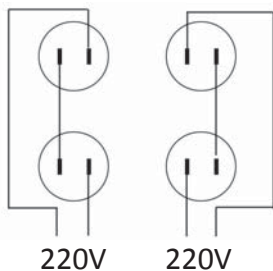

KUPO的標準觀眾燈不提供電源線
(除PAR64 4眼觀眾燈和MR16 20眼觀眾燈) ·
如需接線 · 請參考以下接線方式進行操作。

接線圖

兩眼觀眾燈
燈泡: 120V 500W
輸入功率: 220V

SB-362-W72
(配 72 cm 導線)
SB-362-W150
(配 150 cm 導線)

4眼觀眾燈
燈泡: 120V 650W
輸入功率: 220V

SB-364-A72
(配 72 cm 導線)
SB-364-A150
(配 150 cm 導線)

4眼觀眾燈
燈泡: 120V 650W
輸入功率: 220V

SB-364-B72
(配 72 cm lead)
SB-364-B150
(配 150 cm 導線)

4眼觀眾燈
燈泡: 120V 650W
輸入功率: 120V

SB-364-C72
(配 72 cm lead)
SB-364-C150
(配 150 cm 導線)

4眼觀眾燈
燈泡: 28V 250W
輸入功率: 120V

SB-364-D72
(配 72 cm 導線)
SB-364-D150
(配 150 cm 導線)