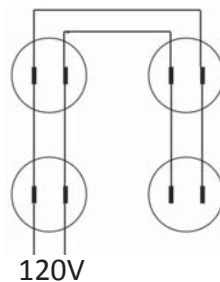

觀眾燈

型號	描述	顏色	自重 (kg)
SB-362-I	PAR36 2眼觀眾燈 · 不含電源線	黑色	3.00
SB-364	PAR36 4眼觀眾燈 · 不含電源線	黑色	7.90
SB-368	PAR36 8眼觀眾燈 · 不含電源線	黑色	11.50
SB-368V	PAR36 8眼觀眾燈 · 橫向式 · 不含電源線	黑色	11.62
SB-368HY	SB-368V款燈具 · 使用橫向把手 · 不含電源線	黑色	2.74
SB-369	PAR36 9眼觀眾燈 · 不含電源線	黑色	12.30
SB-369D	配3000W頻閃觀眾燈	黑色	10.20
SB-3612	PAR36 12眼觀眾燈 · 不含電源線	黑色	13.50
SB-M20-1	MR16 110V 20眼觀眾燈	黑色	8.09
SB-M20-2	MR16 220V 20眼觀眾燈	黑色	8.09
SB-644	PAR64 4眼觀眾燈 · 不含電源線	黑色	16.30
TS-36	安全瓷座 · 可適用於PAR36 · 46 · 64燈泡	白色	0.03

KUPO的標準觀眾燈不提供電源線
(除PAR64 4眼觀眾燈和MR16 20眼觀眾燈) ·
如需接線 · 請參考以下接線方式進行操作。

接線圖

兩眼觀眾燈
燈泡: 120V 500W
輸入功率: 220V

SB-362-W72
(配 72 cm 導線)
SB-362-W150
(配 150 cm 導線)

4眼觀眾燈
燈泡: 120V 650W
輸入功率: 220V

SB-364-A72
(配 72 cm 導線)
SB-364-A150
(配 150 cm 導線)

4眼觀眾燈
燈泡: 120V 650W
輸入功率: 220V

SB-364-B72
(配 72 cm lead)
SB-364-B150
(配 150 cm 導線)

4眼觀眾燈
燈泡: 120V 650W
輸入功率: 120V

SB-364-C72
(配 72 cm lead)
SB-364-C150
(配 150 cm 導線)

4眼觀眾燈
燈泡: 28V 250W
輸入功率: 120V

SB-364-D72
(配 72 cm 導線)
SB-364-D150
(配 150 cm 導線)