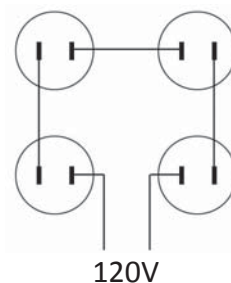

KUPO的標準觀眾燈不提供電源線
(除PAR64 4眼觀眾燈和MR16 20眼觀眾燈) ·
如需接線 · 請參考以下接線方式進行操作。

接線圖

兩眼觀眾燈
燈泡: 120V 500W
輸入功率: 220V

SB-362-W72
(配 72 cm 導線)
SB-362-W150
(配 150 cm 導線)

4眼觀眾燈
燈泡: 120V 650W
輸入功率: 220V

SB-364-A72
(配 72 cm 導線)
SB-364-A150
(配 150 cm 導線)

4眼觀眾燈
燈泡: 120V 650W
輸入功率: 220V

SB-364-B72
(配 72 cm lead)
SB-364-B150
(配 150 cm 導線)

4眼觀眾燈
燈泡: 120V 650W
輸入功率: 120V

SB-364-C72
(配 72 cm lead)
SB-364-C150
(配 150 cm 導線)

4眼觀眾燈
燈泡: 28V 250W
輸入功率: 120V

SB-364-D72
(配 72 cm 導線)
SB-364-D150
(配 150 cm 導線)