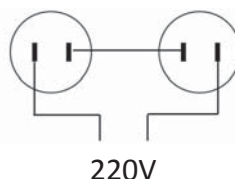

觀眾燈

型號	描述	顏色	自重 (kg)
SB-362-I	PAR36 2眼觀眾燈 · 不含電源線	黑色	3.00
SB-364	PAR36 4眼觀眾燈 · 不含電源線	黑色	7.90
SB-368	PAR36 8眼觀眾燈 · 不含電源線	黑色	11.50
SB-368V	PAR36 8眼觀眾燈 · 橫向式 · 不含電源線	黑色	11.62
SB-368HY	SB-368V款燈具 · 使用橫向把手 · 不含電源線	黑色	2.74
SB-369	PAR36 9眼觀眾燈 · 不含電源線	黑色	12.30
SB-369D	配3000W頻閃觀眾燈	黑色	10.20
SB-3612	PAR36 12眼觀眾燈 · 不含電源線	黑色	13.50
SB-M20-1	MR16 110V 20眼觀眾燈	黑色	8.09
SB-M20-2	MR16 220V 20眼觀眾燈	黑色	8.09
SB-644	PAR64 4眼觀眾燈 · 不含電源線	黑色	16.30
TS-36	安全瓷座 · 可適用於PAR36 · 46 · 64燈泡	白色	0.03

KUPO的標準觀眾燈不提供電源線
(除PAR64 4眼觀眾燈和MR16 20眼觀眾燈) ·
如需接線 · 請參考以下接線方式進行操作。

接線圖

兩眼觀眾燈
燈泡: 120V 500W
輸入功率: 220V

SB-362-W72
(配 72 cm 導線)
SB-362-W150
(配 150 cm 導線)

4眼觀眾燈
燈泡: 120V 650W
輸入功率: 220V

SB-364-A72
(配 72 cm 導線)
SB-364-A150
(配 150 cm 導線)

4眼觀眾燈
燈泡: 120V 650W
輸入功率: 220V

SB-364-B72
(配 72 cm lead)
SB-364-B150
(配 150 cm 導線)

4眼觀眾燈
燈泡: 120V 650W
輸入功率: 120V

SB-364-C72
(配 72 cm lead)
SB-364-C150
(配 150 cm 導線)

4眼觀眾燈
燈泡: 28V 250W
輸入功率: 120V

SB-364-D72
(配 72 cm 導線)
SB-364-D150
(配 150 cm 導線)