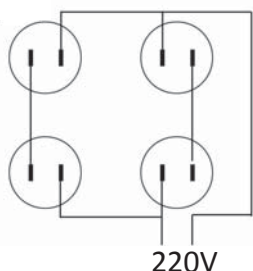

觀眾燈

型號	描述	顏色	自重 (kg)
SB-362-I	PAR36 2眼觀眾燈 · 不含電源線	黑色	3.00
SB-364	PAR36 4眼觀眾燈 · 不含電源線	黑色	7.90
SB-368	PAR36 8眼觀眾燈 · 不含電源線	黑色	11.50
SB-368V	PAR36 8眼觀眾燈 · 橫向式 · 不含電源線	黑色	11.62
SB-368HY	SB-368V款燈具 · 使用橫向把手 · 不含電源線	黑色	2.74
SB-369	PAR36 9眼觀眾燈 · 不含電源線	黑色	12.30
SB-369D	配3000W頻閃觀眾燈	黑色	10.20
SB-3612	PAR36 12眼觀眾燈 · 不含電源線	黑色	13.50
SB-M20-1	MR16 110V 20眼觀眾燈	黑色	8.09
SB-M20-2	MR16 220V 20眼觀眾燈	黑色	8.09
SB-644	PAR64 4眼觀眾燈 · 不含電源線	黑色	16.30
TS-36	安全瓷座 · 可適用於PAR36 · 46 · 64燈泡	白色	0.03

KUPO的標準觀眾燈不提供電源線
(除PAR64 4眼觀眾燈和MR16 20眼觀眾燈) ·
如需接線 · 請參考以下接線方式進行操作。

接線圖

兩眼觀眾燈
燈泡: 120V 500W
輸入功率: 220V

SB-362-W72
(配 72 cm 導線)
SB-362-W150
(配 150 cm 導線)

4眼觀眾燈
燈泡: 120V 650W
輸入功率: 220V

SB-364-A72
(配 72 cm 導線)
SB-364-A150
(配 150 cm 導線)

4眼觀眾燈
燈泡: 120V 650W
輸入功率: 220V

SB-364-B72
(配 72 cm lead)
SB-364-B150
(配 150 cm 導線)

4眼觀眾燈
燈泡: 120V 650W
輸入功率: 120V

SB-364-C72
(配 72 cm lead)
SB-364-C150
(配 150 cm 導線)

4眼觀眾燈
燈泡: 28V 250W
輸入功率: 120V

SB-364-D72
(配 72 cm 導線)
SB-364-D150
(配 150 cm 導線)