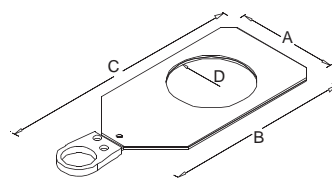

ETF-GM

ETF-PM

ETF-PA/PB/PD

型號	規格	A	B	C	D
ETF-PA	A型圖片夾，用於S4	94	174	228	81
ETF-PB	B型圖片夾，用於S4	94	174	228	70
ETF-PD	B型圖片夾，用於SELECON PACIFIC / SPX	114	201	250	70
ETF-GHS	外徑86 mm玻璃圖片夾 (GOBO SLOT)，適用於S4	94	184	238	70
ETF-GH	外徑86 mm玻璃圖片夾 (GOBO SLOT)，適用於S4	94	184	238	70
ETF-GHD	外徑86 mm玻璃 (GOBO SLOT) PATTERN，適用於SELECON PACIFIC / SPX	114	201	250	70
ETF-PM	M型圖片夾，適用於S4 JUNIOR	69	109	157	54
ETF-GM	M型玻璃圖片夾，適用於S4 JUNIOR	69	109	162	54
ETF-PC	圖片夾，適用於COLOR STRAN 5 / 50系列	102	175	175	78

單位: mm