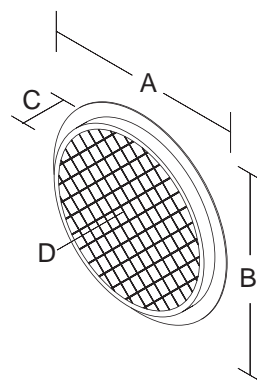

## 網狀遮光器

網狀遮光器可以遮擋住45度角度的分散光線，保證角度光的輸出，避免的多余光線對觀眾的影響，減少觀眾對光線的不適。

使用前

使用後

型號	描述	A	B	C	D
EAP-L	S4 PAR 網狀遮光器	191	191	150	166
注意：網格呈45度交織，阻隔多餘的炫光，避免觀眾不適。					單位: mm

## 光束折射器

光束折射器通過控制反光鏡角度，來精確調整光的投射方向。此款配件適用投射燈光在阻擋物周圍的場合。此外，在某些特殊場合，不需要看到燈體，但需要增加光亮度，可使用光束折射器的協助，達到相應的效果。

使用前

使用後

型號	描述	A	B	C	D
ETF-BB	S4	175	155	310	-
注意：通過調整折射器的角度，可以達到最大光亮度輸出。					單位: mm