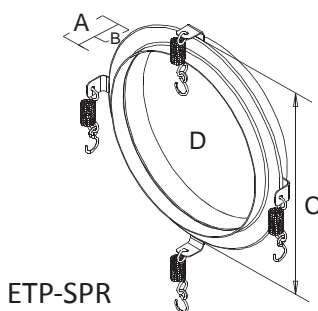

演播室色片環

ETP-SPR