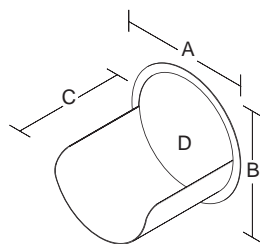

## 全罩式延伸筒

全罩式延伸筒的設計為圓形直筒，可以讓光通過的同時遮住不必要的光，避免觀眾在看節目時看到多餘的光線，起到較好的舞台效果。延伸筒內壁用黑色植絨，避免內壁光的反射溢出。

使用前

ETP-T6/T3

EAP-T3

使用後 (配 ETF-T5)

使用後 (配 ETF-T3)

型號	描述	A	B	C	D
ETF-T5	S4, SL, SHAKESPEARE, SELECON Pacific/SPX	159	159	126	126
ETP-T6	6" LEKO	191	191	152	152
ETF-T3	SHORT S4, SL, SHAKESPEARE, SELECON Pacific/SPX	159	159	76	126
ETP-T6S	S4 ZOOM, S4 PAR, PARNEL, 6" LEKO, 360Q	191	191	152	171
ETP-T3S	S4 ZOOM, S4 PAR, PARNEL, 6" LEKO, 360Q	191	191	76	171
ETF-T10	S4 10 度, SL, 10 度	305	305	252	252
ETF-T12	S4 5 DEGREE	354	354	302	307
ETH-64	PAR64 (ALTMAN AND L&E)	254	254	202	202
ETH-643	SHORT PAR64 (ALTMAN AND L&E)	254	254	76	202
ETH-16	PAR16	73	73	51	51
EAP-T6	S4 PAR 圓型色片夾, S4 ZOOM, S4 PARNEL	191	191	152	166
EAP-T3	SHORT S4 PAR 圓型色片夾, S4 ZOOM, S4 PARNEL	191	191	76	166

## 半罩式延伸筒

半罩式延伸筒的功能類似於全罩式延伸筒，只是相當於一半的全罩式，可以遮擋半邊的光，保留另一半的光。

使用前

EAP-H6/H3

ETP-H6/H3

使用半罩式延伸筒後

型號	描述	A	B	C	D
ETF-H5	S4, SL, SHAKESPEARE, SELECON Pacific/SPX	159	159	126	126
ETF-H3	SHORT S4, SL, SHAKESPEARE, SELECON Pacific/SPX	159	159	76	126
ETP-H6	S4 ZOOM, S4 PAR, PARNEL, 6" LEKO, 360Q	191	191	152	166
ETP-H3S	S4 ZOOM, S4 PAR, PARNEL, 6" LEKO, 360Q	191	191	76	166
ETF-H8	PAR64 (ALTMAN AND L&E)	254	254	202	202
ETF-H10	S4 10 度, SL 10 度	305	305	252	252
ETF-H12	S4 5 度	354	354	302	307
ETP-16	PAR16	73	73	51	51
EAP-H6	S4 PAR 6" 圓邊半罩式延伸筒	191	191	152	166
EAP-H3	S4 PAR 3" 圓邊半罩式延伸筒	226	226	76	166