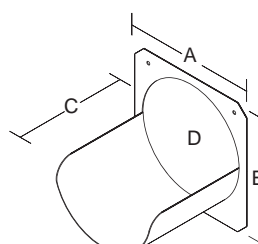

## 全罩式延伸筒

全罩式延伸筒的設計為圓形直筒，可以讓光通過的同時遮住不必要的光，避免觀眾在看節目時看到多餘的光線，起到較好的舞台效果。延伸筒內壁用黑色植絨，避免內壁光的反射溢出。

使用前

ETP-T6/T3

EAP-T3

使用後 (配 ETF-T5)

使用後 (配 ETF-T3)

型號	描述	A	B	C	D
ETF-T5	S4, SL, SHAKESPEARE, SELECON Pacific/SPX	159	159	126	126
ETP-T6	6" LEKO	191	191	152	152
ETF-T3	SHORT S4, SL, SHAKESPEARE, SELECON Pacific/SPX	159	159	76	126
ETP-T6S	S4 ZOOM, S4 PAR, PARNEL, 6" LEKO, 360Q	191	191	152	171
ETP-T3S	S4 ZOOM, S4 PAR, PARNEL, 6" LEKO, 360Q	191	191	76	171
ETF-T10	S4 10 度, SL, 10 度	305	305	252	252
ETF-T12	S4 5 DEGREE	354	354	302	307
ETH-64	PAR64 (ALTMAN AND L&E)	254	254	202	202
ETH-643	SHORT PAR64 (ALTMAN AND L&E)	254	254	76	202
ETH-16	PAR16	73	73	51	51
EAP-T6	S4 PAR 圓型色片夾, S4 ZOOM, S4 PARNEL	191	191	152	166
EAP-T3	SHORT S4 PAR 圓型色片夾, S4 ZOOM, S4 PARNEL	191	191	76	166

## 半罩式延伸筒

半罩式延伸筒的功能類似於全罩式延伸筒，只是相當於一半的全罩式，可以遮擋半邊的光，保留另一半的光。

使用前

EAP-H6/H3

ETP-H6/H3

使用半罩式延伸筒後

型號	描述	A	B	C	D
ETF-H5	S4, SL, SHAKESPEARE, SELECON Pacific/SPX	159	159	126	126
ETF-H3	SHORT S4, SL, SHAKESPEARE, SELECON Pacific/SPX	159	159	76	126
ETP-H6	S4 ZOOM, S4 PAR, PARNEL, 6" LEKO, 360Q	191	191	152	166
ETP-H3S	S4 ZOOM, S4 PAR, PARNEL, 6" LEKO, 360Q	191	191	76	166
ETF-H8	PAR64 (ALTMAN AND L&E)	254	254	202	202
ETF-H10	S4 10 度, SL 10 度	305	305	252	252
ETF-H12	S4 5 度	354	354	302	307
ETP-16	PAR16	73	73	51	51
EAP-H6	S4 PAR 6" 圓邊半罩式延伸筒	191	191	152	166
EAP-H3	S4 PAR 3" 圓邊半罩式延伸筒	226	226	76	166