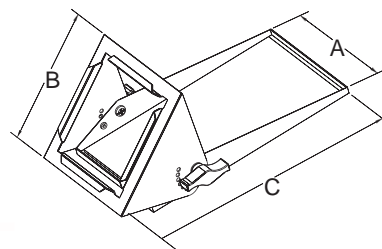

## 光束折射器

光束折射器通過控制反光鏡角度，來精確調整光的投射方向。此款配件適用投射燈光在阻擋物周圍的場合。此外，在某些特殊場合，不需要看到燈體，但需要增加光亮度，可使用光束折射器的協助，達到相應的效果。

使用前

使用後

型號	描述	A	B	C	D
ETF-BB	S4	175	155	310	-
注意：通過調整折射器的角度，可以達到最大光亮度輸出。					單位: mm