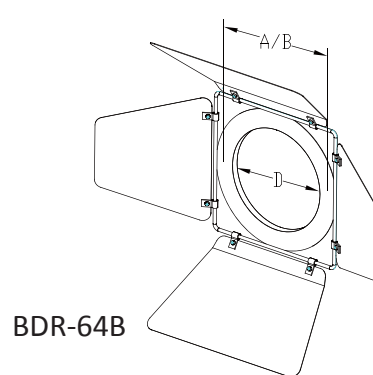

## 遮光板

遮光板由四葉構成，與燈具連接來控制光束。

它通常用於像Fresnel，射燈和PAR燈，以獲得更有針對性的光覆蓋領域，或防止光線照射到不需要的地方。

使用前

使用後

使用之後 ( 使用含延伸筒的遮光板 )

使用之後 ( 含延伸筒遮光板放大圖 )

ETP-BDR

ETP-BDR2

BDR-64B

型號	描述	A	B	C	D
ETP-BDR	S4 PAR, PARNEL	191	191	-	162
ETP-BDR2	附色片夾的延伸筒，適用於S4 PAR, PARNEL	191	191	50	173
BDR-64B	PAR64	264	264	-	218

單位: mm