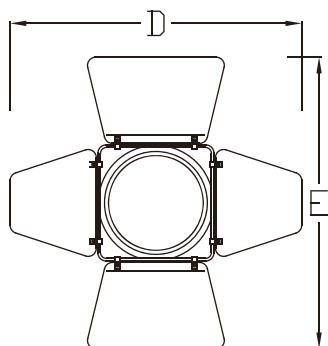

型號	A	B	C	D	E
ETP-BDR	162	190	227.5	570	575
ETP-BDR2	173	193	219	300	460
ETP-64	218	239	262	-	

單位:mm

四葉遮光板也可以用於各種電視電影燈具上。

型號	A	B	C	D	E
BDR-LST150	63	78	90	174	184
BDR-LST300	112	128	145	328	330
BDR-LST650	145	160	175	400	414
BDR-LST1000	180	195	217	497	504
BDR-LST2000	223	245	286	560	587
BDR-LST5000	316	345	385	800	830
BDR-LST10000	478	504	520	1115	1175
BDR-LSP575	187	194	216	495	506
BDR-LST120	312	342	390	805	830

單位:mm