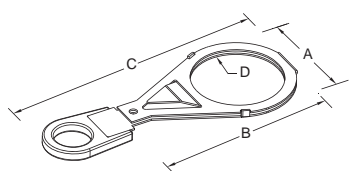

ETF-GM

ETF-PM

ETF-PA/PB/PD

型號	規格	A	B	C	D
ETF-PA	A型圖片夾，用於S4	94	174	228	81
ETF-PB	B型圖片夾，用於S4	94	174	228	70
ETF-PD	B型圖片夾，用於SELECON PACIFIC / SPX	114	201	250	70
ETF-GHS	外徑86 mm玻璃圖片夾 (GOBO SLOT)，適用於S4	94	184	238	70
ETF-GH	外徑86 mm玻璃圖片夾 (GOBO SLOT)，適用於S4	94	184	238	70
ETF-GHD	外徑86 mm玻璃 (GOBO SLOT) PATTERN，適用於SELECON PACIFIC / SPX	114	201	250	70
ETF-PM	M型圖片夾，適用於S4 JUNIOR	69	109	157	54
ETF-GM	M型玻璃圖片夾，適用於S4 JUNIOR	69	109	162	54
ETF-PC	圖片夾，適用於COLOR STRAN 5 / 50系列	102	175	175	78

單位: mm