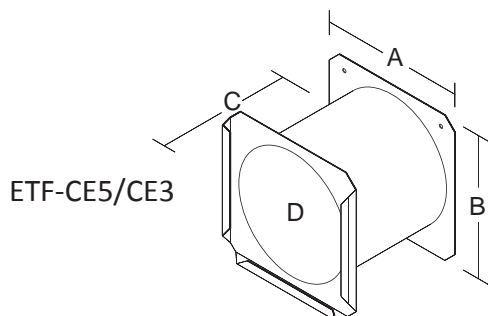

ETC Source Four 燈具配件

色片夾延伸筒

色片夾延伸筒兼具色片夾和延伸筒的功能，為您節省時間、金錢，防止前端色紙被烤灼。色紙會放在筒身前端中心位置，延伸筒由帶折邊的耐用冷軋鋼製成。

色片夾延伸筒使用之前