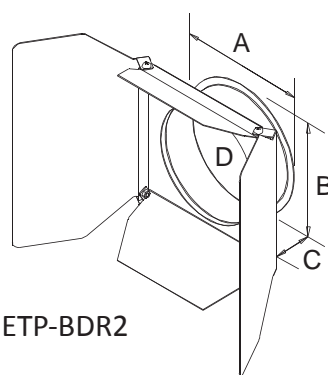

## 遮光板

遮光板由四葉構成，與燈具連接來控制光束。

它通常用於像Fresnel，射燈和PAR燈，以獲得更有針對性的光覆蓋領域，或防止光線照射到不需要的地方。

使用前

使用後

使用之後 ( 使用含延伸筒的遮光板 )

使用之後 ( 含延伸筒遮光板放大圖 )

ETP-BDR

ETP-BDR2

BDR-64B

型號	描述	A	B	C	D
ETP-BDR	S4 PAR, PARNEL	191	191	-	162
ETP-BDR2	附色片夾的延伸筒，適用於S4 PAR, PARNEL	191	191	50	173
BDR-64B	PAR64	264	264	-	218

單位: mm