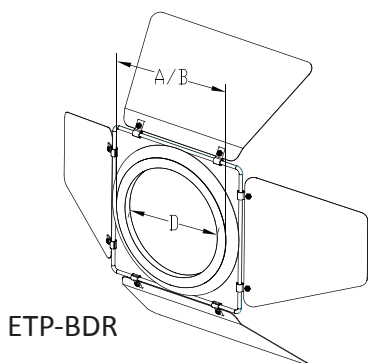

## 遮光板

遮光板由四葉構成，與燈具連接來控制光束。

它通常用於像Fresnel，射燈和PAR燈，以獲得更有針對性的光覆蓋領域，或防止光線照射到不需要的地方。

使用前

使用後

使用之後 ( 使用含延伸筒的遮光板 )

使用之後 ( 含延伸筒遮光板放大圖 )

ETP-BDR

ETP-BDR2

BDR-64B

型號	描述	A	B	C	D
ETP-BDR	S4 PAR, PARNEL	191	191	-	162
ETP-BDR2	附色片夾的延伸筒，適用於S4 PAR, PARNEL	191	191	50	173
BDR-64B	PAR64	264	264	-	218

單位: mm