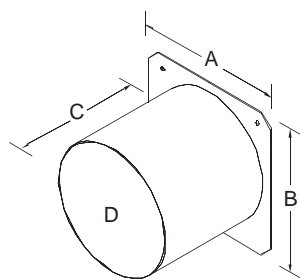

## 全罩式延伸筒

全罩式延伸筒的設計為圓形直筒，可以讓光通過的同時遮住不必要的光，避免觀眾在看節目時看到多餘的光線，起到較好的舞台效果。延伸筒內壁用黑色植絨，避免內壁光的反射溢出。

使用前

ETP-T6/T3

EAP-T3

使用後 (配 ETF-T5)

使用後 (配 ETF-T3)

型號	描述	A	B	C	D
ETF-T5	S4, SL, SHAKESPEARE, SELECON Pacific/SPX	159	159	126	126
ETP-T6	6" LEKO	191	191	152	152
ETF-T3	SHORT S4, SL, SHAKESPEARE, SELECON Pacific/SPX	159	159	76	126
ETP-T6S	S4 ZOOM, S4 PAR, PARNEL, 6" LEKO, 360Q	191	191	152	171
ETP-T3S	S4 ZOOM, S4 PAR, PARNEL, 6" LEKO, 360Q	191	191	76	171
ETF-T10	S4 10 度, SL, 10 度	305	305	252	252
ETF-T12	S4 5 DEGREE	354	354	302	307
ETH-64	PAR64 (ALTMAN AND L&E)	254	254	202	202
ETH-643	SHORT PAR64 (ALTMAN AND L&E)	254	254	76	202
ETH-16	PAR16	73	73	51	51
EAP-T6	S4 PAR 圓型色片夾, S4 ZOOM, S4 PARNEL	191	191	152	166
EAP-T3	SHORT S4 PAR 圓型色片夾, S4 ZOOM, S4 PARNEL	191	191	76	166