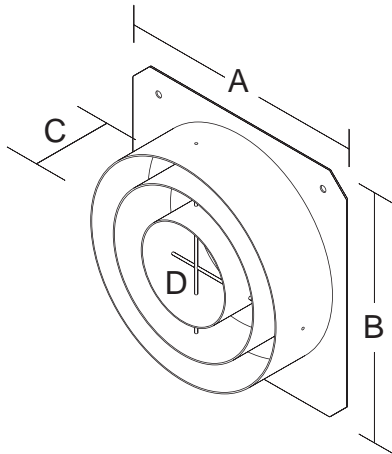

ETC Source Four 燈具配件

同心環

同心環由一組2英寸長，使用效果類似6英寸全罩式延伸筒功能的三個圓心圓筒組成，來控製成像燈或可調節多功能Par燈投射出來的光束。

使用前

型號	描述	A	B	C	D
ETP-CR	S4 PAR 2英寸 (5cm) 同心環	191	191	52	166
注意: 可與6英寸的TOP HAT兼容並且可控制光束的偏離與散射					

色片夾

型號	規格	A	B	C	D
ETF-CF137	S4, SL, SHAKESPEARE, SELECON PACIFIC/SPX	159	159	-	137
ETF-CF152	6英寸(15.2cm) LEKO,360Q	191	191	-	152
ETP-CF172	S4 ZOOM, S4 PAR, PARNEL	191	191	-	172
ETF-CF203	PAR64	254	254	-	203
ETF-CF254	S4 10 度, SL 10 度	305	305	-	254
ETF-CF304	S4 5 度	354	354	-	304
EAP-CF	S4 圓型色片夾	190	190	-	165
單位: mm