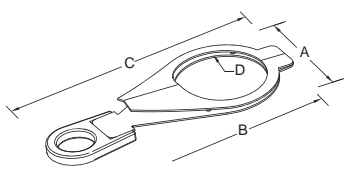

ETF-GM

ETF-PM

ETF-PA/PB/PD

型號	規格	A	B	C	D
ETF-PA	A型圖片夾，用於S4	94	174	228	81
ETF-PB	B型圖片夾，用於S4	94	174	228	70
ETF-PD	B型圖片夾，用於SELECON PACIFIC / SPX	114	201	250	70
ETF-GHS	外徑86 mm玻璃圖片夾 (GOBO SLOT)，適用於S4	94	184	238	70
ETF-GH	外徑86 mm玻璃圖片夾 (GOBO SLOT)，適用於S4	94	184	238	70
ETF-GHD	外徑86 mm玻璃 (GOBO SLOT) PATTERN，適用於SELECON PACIFIC / SPX	114	201	250	70
ETF-PM	M型圖片夾，適用於S4 JUNIOR	69	109	157	54
ETF-GM	M型玻璃圖片夾，適用於S4 JUNIOR	69	109	162	54
ETF-PC	圖片夾，適用於COLOR STRAN 5 / 50系列	102	175	175	78

單位: mm