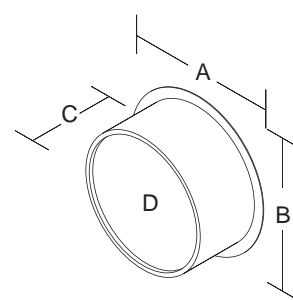

## 全罩式延伸筒

全罩式延伸筒的設計為圓形直筒，可以讓光通過的同時遮住不必要的光，避免觀眾在看節目時看到多餘的光線，起到較好的舞台效果。延伸筒內壁用黑色植絨，避免內壁光的反射溢出。

使用前

ETP-T6/T3

EAP-T3

使用後 (配 ETF-T5)

使用後 (配 ETF-T3)

型號	描述	A	B	C	D
ETF-T5	S4, SL, SHAKESPEARE, SELECON Pacific/SPX	159	159	126	126
ETP-T6	6" LEKO	191	191	152	152
ETF-T3	SHORT S4, SL, SHAKESPEARE, SELECON Pacific/SPX	159	159	76	126
ETP-T6S	S4 ZOOM, S4 PAR, PARNEL, 6" LEKO, 360Q	191	191	152	171
ETP-T3S	S4 ZOOM, S4 PAR, PARNEL, 6" LEKO, 360Q	191	191	76	171
ETF-T10	S4 10 度, SL, 10 度	305	305	252	252
ETF-T12	S4 5 DEGREE	354	354	302	307
ETH-64	PAR64 (ALTMAN AND L&E)	254	254	202	202
ETH-643	SHORT PAR64 (ALTMAN AND L&E)	254	254	76	202
ETH-16	PAR16	73	73	51	51
EAP-T6	S4 PAR 圓型色片夾, S4 ZOOM, S4 PARNEL	191	191	152	166
EAP-T3	SHORT S4 PAR 圓型色片夾, S4 ZOOM, S4 PARNEL	191	191	76	166