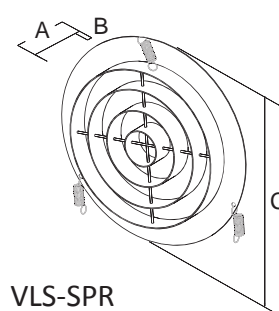

VLS-SPR

型號	描述	A	B	C	D
ETP-SPR	HIGH END搖頭燈系列	-	-	-	-
VLS-SPR	VARI-LITE V15TM搖頭燈系列	235	235	25	-

單位: mm