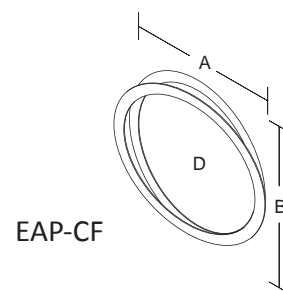

## 同心環

同心環由一組2英寸長，使用效果類似6英寸全罩式延伸筒功能的三個圓心圓筒組成，來控製成像燈或可調節多功能Par燈投射出來的光束。

使用前

使用後

型號	描述	A	B	C	D
ETP-CR	S4 PAR 2英寸 ( 5cm ) 同心環	191	191	52	166
注意: 可與6英寸的TOP HAT兼容並且可控制光束的偏離與散射					

## 色片夾

ETF-CF

EAP-CF

型號	規格	A	B	C	D
ETF-CF137	S4, SL, SHAKESPEARE, SELECON PACIFIC/SPX	159	159	-	137
ETF-CF152	6英寸(15.2cm) LEKO,360Q	191	191	-	152
ETP-CF172	S4 ZOOM, S4 PAR, PARNEL	191	191	-	172
ETF-CF203	PAR64	254	254	-	203
ETF-CF254	S4 10 度, SL 10 度	305	305	-	254
ETF-CF304	S4 5 度	354	354	-	304
EAP-CF	S4 圓型色片夾	190	190	-	165
單位: mm					