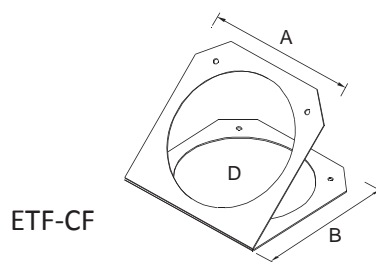

## 同心環

同心環由一組2英寸長，使用效果類似6英寸全罩式延伸筒功能的三個圓心圓筒組成，來控製成像燈或可調節多功能Par燈投射出來的光束。

使用前

使用後

型號	描述	A	B	C	D
ETP-CR	S4 PAR 2英寸 ( 5cm ) 同心環	191	191	52	166
注意: 可與6英寸的TOP HAT兼容並且可控制光束的偏離與散射					

## 色片夾

ETF-CF

EAP-CF

型號	規格	A	B	C	D
ETF-CF137	S4, SL, SHAKESPEARE, SELECON PACIFIC/SPX	159	159	-	137
ETF-CF152	6英寸(15.2cm) LEKO,360Q	191	191	-	152
ETP-CF172	S4 ZOOM, S4 PAR, PARNEL	191	191	-	172
ETF-CF203	PAR64	254	254	-	203
ETF-CF254	S4 10 度, SL 10 度	305	305	-	254
ETF-CF304	S4 5 度	354	354	-	304
EAP-CF	S4 圓型色片夾	190	190	-	165
單位: mm					